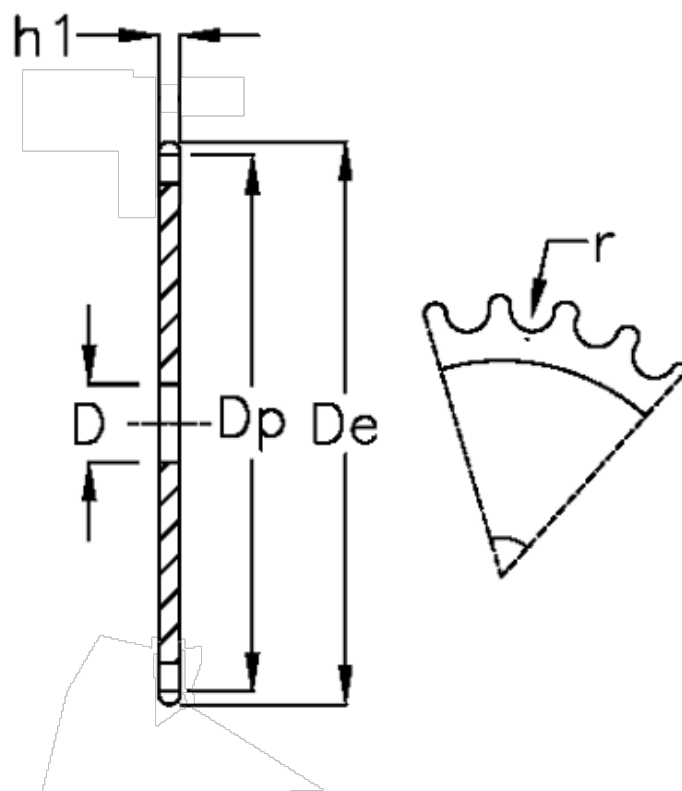

Varenummer: 616021006013
Beskrivelse: Pladehjul 10 B-1 Z=13 simplex

Mål

Antal tænder	= 13	r = 10.16
C	= 2	
D	= 10	
De	= 73	
Dp	= 66.32	
For kædebetegnelse	= 10 B-1	
For kæde størrelse	= 5/8 x 3/8	
h1	= 9.1	